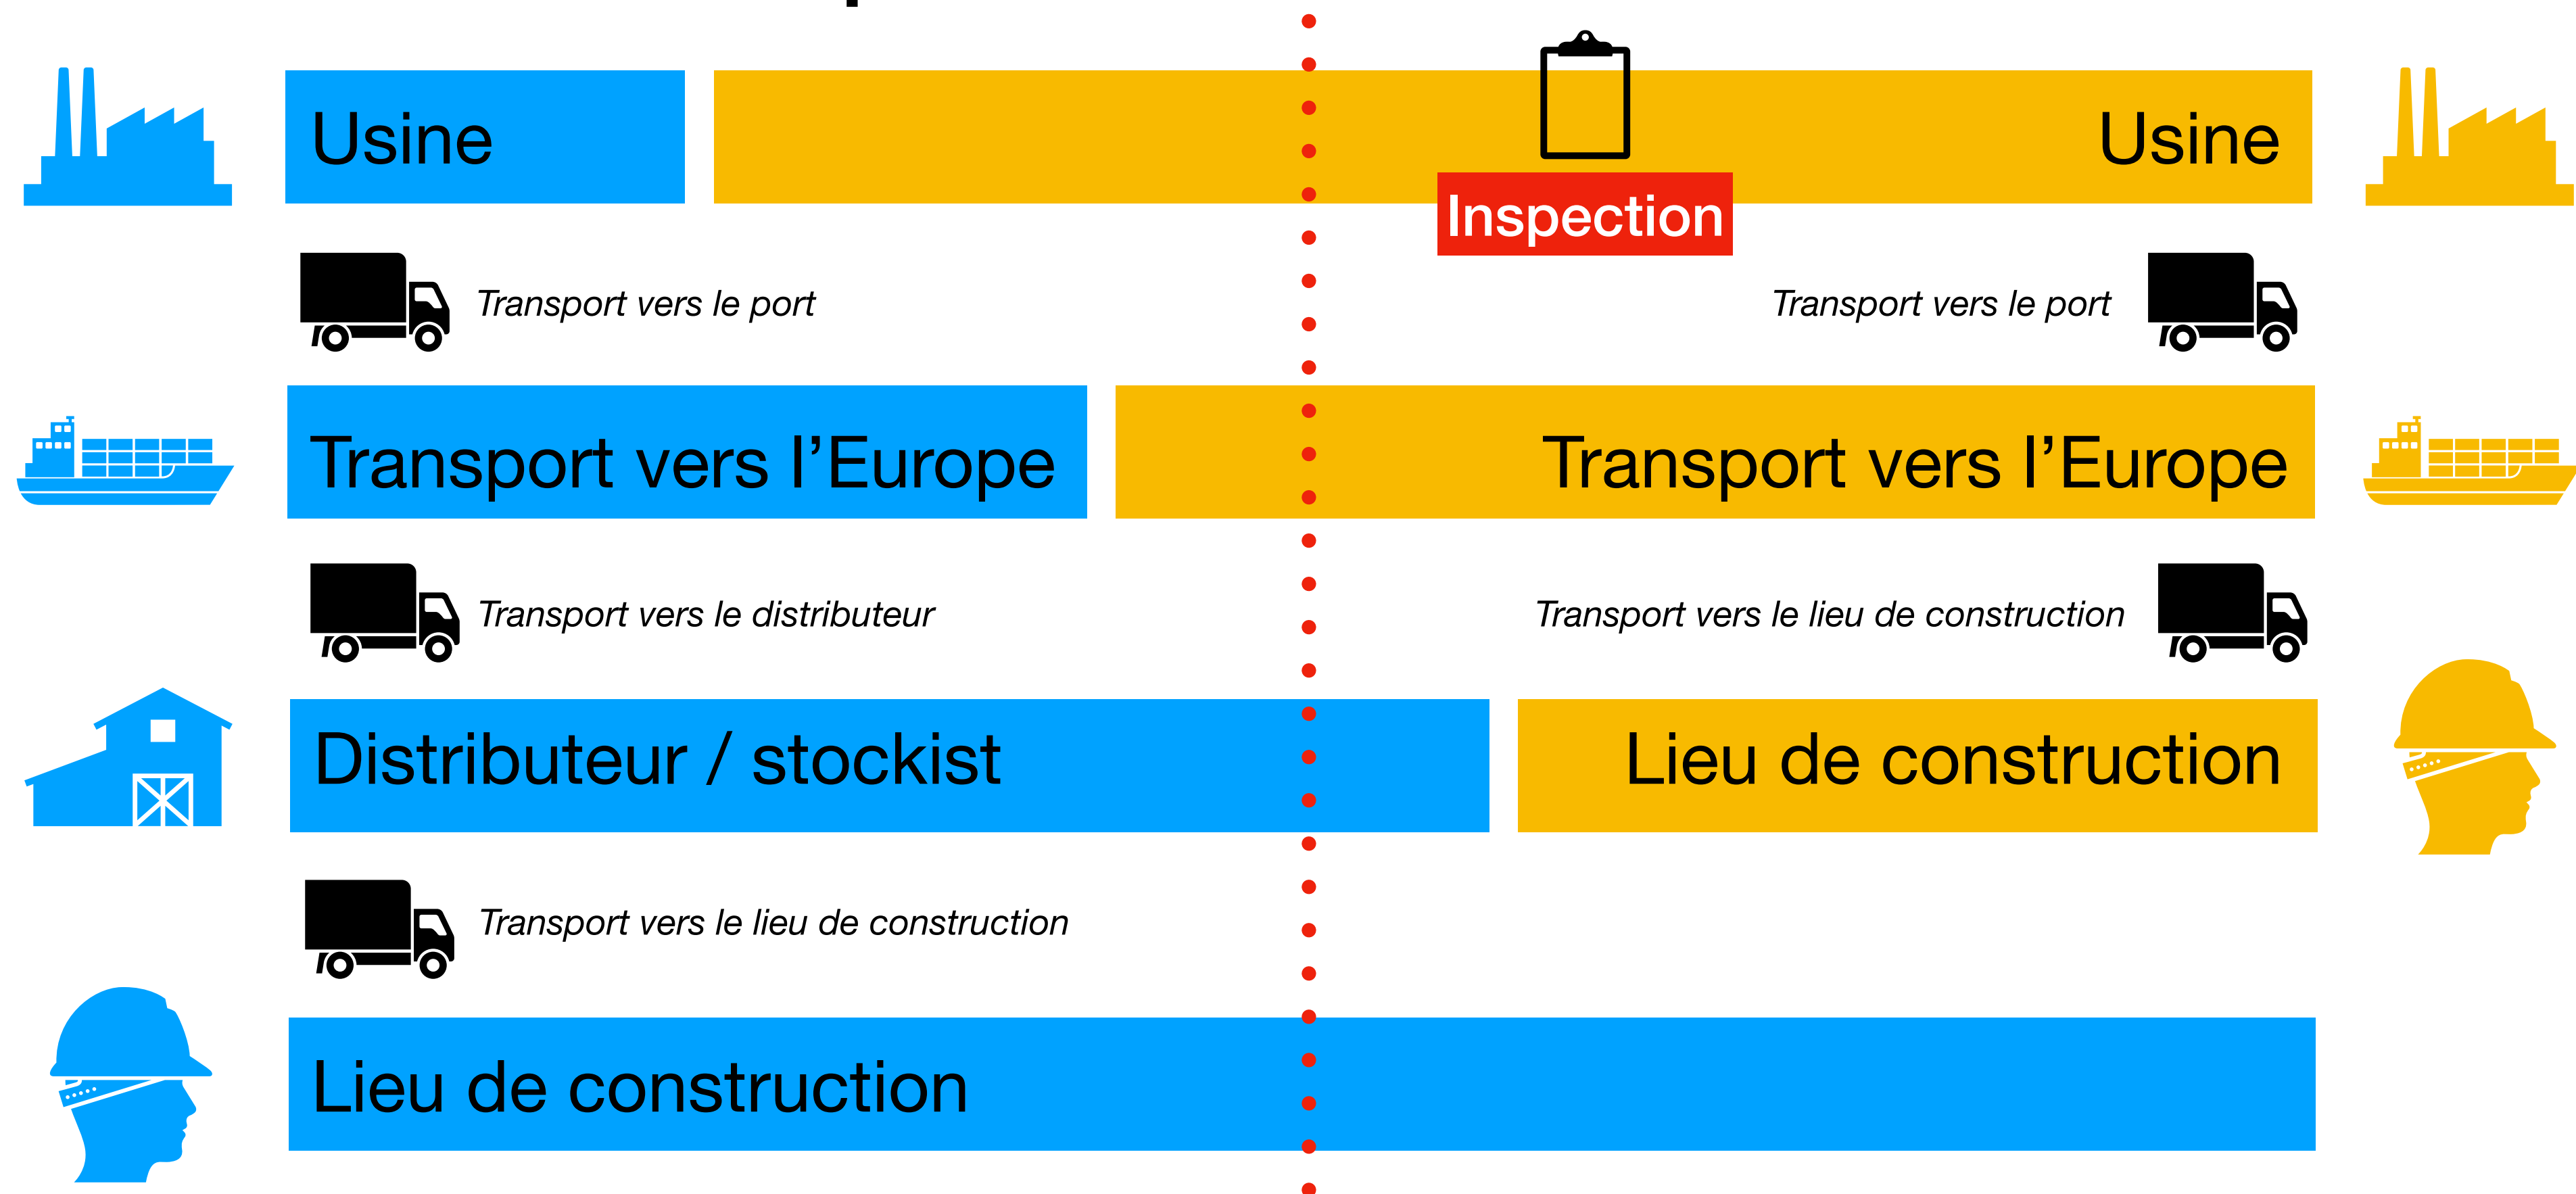

Processus d'achat classique

Processus d'achat avec Adsteel

- **Coûts d'intermédiaires Éliminés:** En travaillant avec Adsteel, vous réduisez vos coûts en éliminant les intermédiaires inutiles.
- **Réduction des coûts de stockage:** Etant donné que les matériaux sont expédiés directement du fabricant au site de construction, les coûts de stockage dans un entrepôt sont éliminés.
- **Logistique rationalisée:** Le processus d'achat avec Adsteel implique une logistique plus direct, éliminant les étapes intermédiaires et réduisant ainsi drastiquement les coûts de transport.